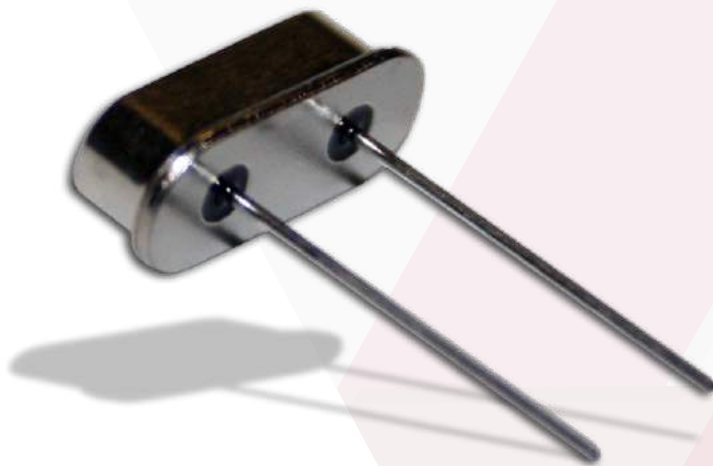

# QUARZO 40,685 MHz

cod. 52.3540.36

Quarzo ad innesto con frequenza 40,685 MHz (minimo 10 pezzi)

Frequenza

40,685 MHz

Imballo x x cm

**Jolly**  
line

Via delle Valli, snc  
04011, Aprilia (LT)  
[www.jollyline.it](http://www.jollyline.it)