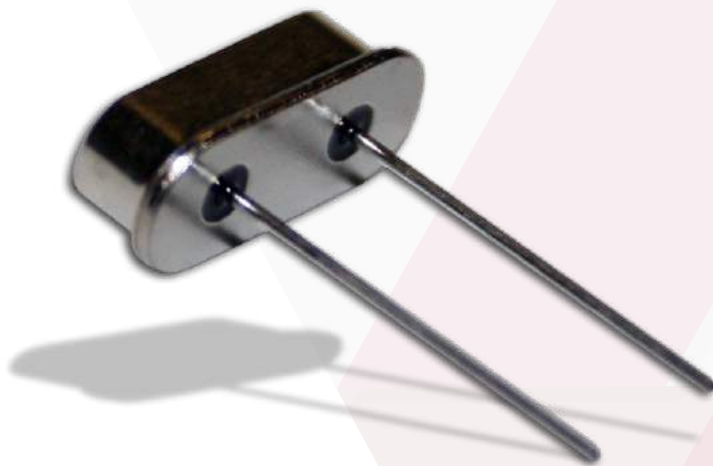

QUARZO 27,545 MHz

cod. 52.3540.24

Quarzo ad innesto con frequenza 27,545 MHz (minimo 10 pezzi)

Frequenza

27,545 Mhz

Imballo x x cm

Jolly
line

Via delle Valli, snc
04011, Aprilia (LT)
www.jollyline.it

Quantità
in master
carton
10 pz.