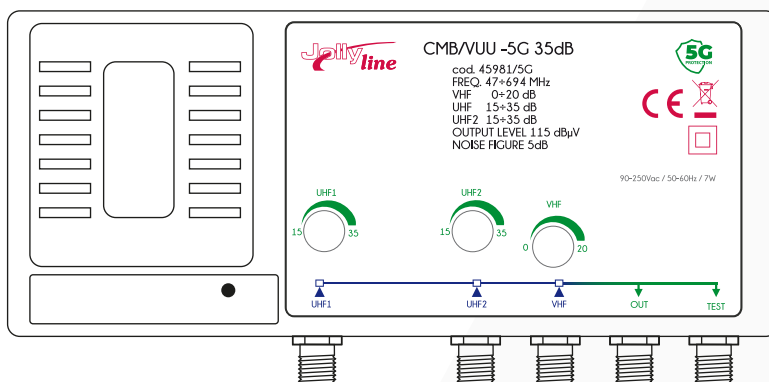

Centralino da muro 3 ingressi separati regolabili - VHF, UHF, e UHF - attacco F - 115dB μ V - 35 dB - con filtro 5G certificato

Guadagno

VHF: 20 dB
UHF: 35 dB

Frequenza

VHF: 47 ÷ 230 MHz
UHF: 470 ÷ 694 MHz

Figura di rumore

5 dB

Alimentazione

90~250Vac - 50/60Hz

Consumo

7 W

Imballo 11 x 18 x 5 cm