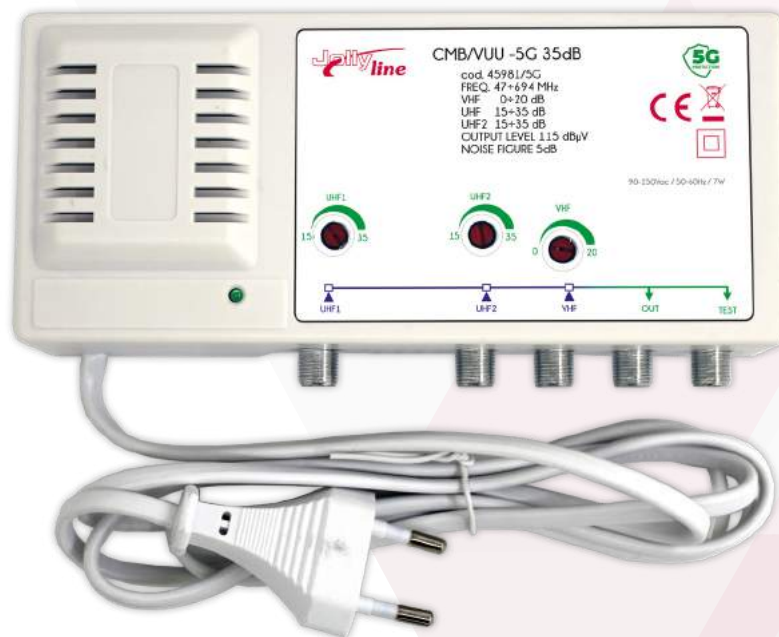

Centralino da muro 3 ingressi separati regolabili - VHF, UHF, e UHF - attacco F - 115dB μ V - 35 dB - con filtro 5G certificato

Guadagno

VHF: 20 dB
UHF: 35 dB

Frequenza

VHF: 47 ÷ 230 MHz
UHF: 470 ÷ 694 MHz

Filtro

5G: 694 ÷ 862 MHz

Attacco

F

Banda UHF

15 ÷ 35 dB

Banda UHF 2

15 ÷ 35 dB

Banda VHF

0 ÷ 20 dB

Uscite

2

Attenuazione

5G: < 20 dB

Max uscita

115 dB μ V

Figura di rumore

5 dB

Alimentazione

90~250Vac - 50/60Hz

Consumo

7 W

Imballo 11 x 18 x 5 cm