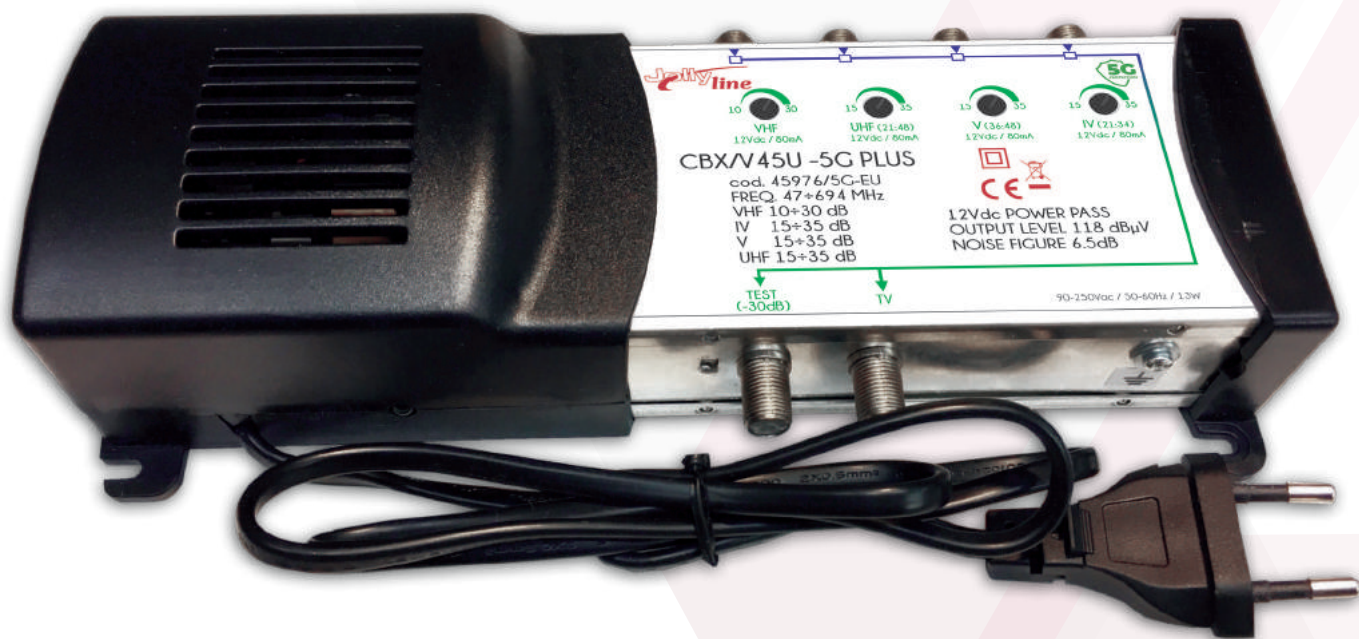

Centralino da muro 4 ingressi separati regolabili - VHF, UHF, IV e V - attacco F - 118dB $\mu$ V - 35 dB - con filtro 5G certificato

Guadagno	VHF: 30 dB IV°, V° e UHF: 35 dB
Frequenza	VHF: 47 ÷ 230 MHz IV°: 470 ÷ 590 MHz V°: 590 ÷ 694 MHz UHF: 470 ÷ 694 MHz
Filtro	5G: 694 ÷ 862 MHz
Attacco	F
Banda IV°	15 ÷ 35 dB
Banda V°	15 ÷ 35 dB
Banda UHF	15 ÷ 35 dB
Banda VHF	10 ÷ 30 dB
Uscite	1 + 1 test (-30 dB)
Attenuazione	5G: < 20 dB
Max uscita	118 dB $\mu$ V
Figura di rumore	6,5 dB
Tele-alimentazione	Automatica 12 Vcc/80mA
Alimentazione	90~250Vac - 50/60Hz

Imballo 25 x 12 x 6 cm

 Quantità in master carton 18 pz.

  
8 023389 769285