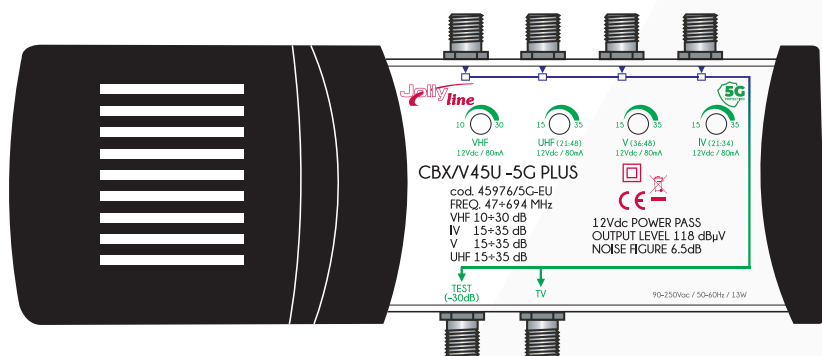

Centralino da muro 4 ingressi separati regolabili - VHF, UHF, IV e V - attacco F - 118dB $\mu$ V - 35 dB - con filtro 5G certificato

Guadagno	VHF: 30 dB IV°, V° e UHF: 35 dB
Frequenza	VHF: 47 ÷ 230 MHz IV°: 470 ÷ 590 MHz V°: 590 ÷ 694 MHz UHF: 470 ÷ 694 MHz
Filtro	5G: 694 ÷ 862 MHz
Attacco	F
Banda IV°	15 ÷ 35 dB
Banda V°	15 ÷ 35 dB
Banda UHF	15 ÷ 35 dB
Banda VHF	10 ÷ 30 dB
Uscite	1 + 1 test (-30 dB)
Attenuazione	5G: < 20 dB
Max uscita	118 dB $\mu$ V
Figura di rumore	6,5 dB
Tele-alimentazione	Automatica 12 Vcc/80mA
Alimentazione	90~250Vac - 50/60Hz

Imballo 25 x 12 x 6 cm

 Quantità in master carton 18 pz.

  
8 023389 769285