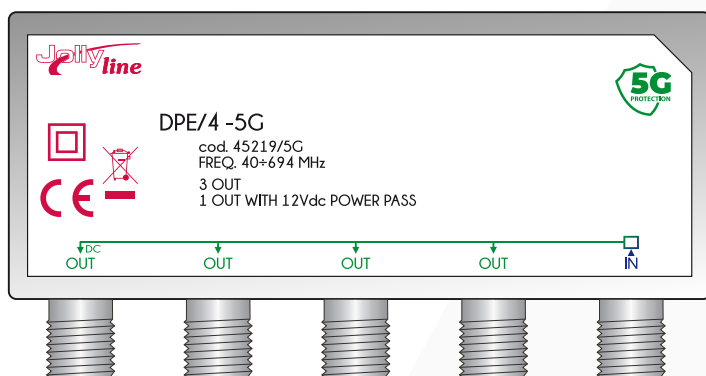

Partitore da palo 4 uscite con attacco F corredato di scatola per esterno e attacco a palo

Utilizzo	Esterno
Frequenza	40 ÷ 694 MHz
Filtro	5G: 694 ÷ 862 MHz
Attacco	F
N° ingressi	1
Uscite normali	3
Uscite +cc	1
Attenuazione	5G: < 20 dB
Attenuazione per passaggio	4 dB
Separazione uscite	20 dB