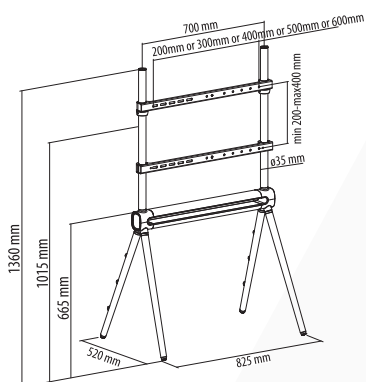

Supporto universale da terra con quattropiedi in legno grigio per FLAT-TV 42"-80" - Kg 40 - altezza massima 136cm

VESA	Fino a 600x400
Peso	40 Kg
Dimensioni	42"-80"
Livella	Non inclusa
Altezza	1360 mm

Imballo 85 x 33 x 13 cm

Quantità
in master
carton
2 pz.

8 023389 773008