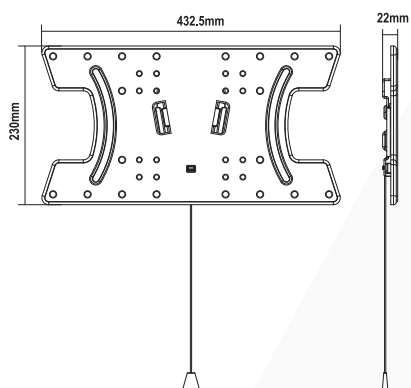

Supporto universale per OLED e FLAT-TV 32"-65" - Kg 30 - 22mm spessore - con blocco di sicurezza

VESA	100x100, 100x200, 100x150, 150x100, 200x100, 200x200, 300x200, 400x200
Peso	30 Kg
Dimensioni	32"-65"
Distanza muro	22 mm
Livella	Non inclusa
Altro	Blocco di sicurezza

Imballo 45 x 24 x 3 cm