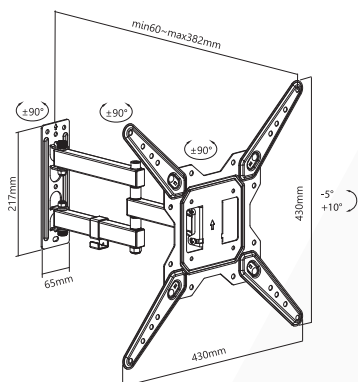

Supporto universale per FLAT-TV 23"-42" - Kg 30 - 2 bracci - 3 snodi

VESA	100x100, 100x200, 200x100, 200x200, 300x200, 300x300, 400x200, 400x300, 400x400
Peso	30 Kg
Snodi	3
Bracci	2
Dimensioni	23"-42"
Distanza muro	56 mm 382 mm
Rotazione	±90°
Inclinazione	-5°, +10°
Livella	Non inclusa

Imballo 30 x 24 x 7 cm