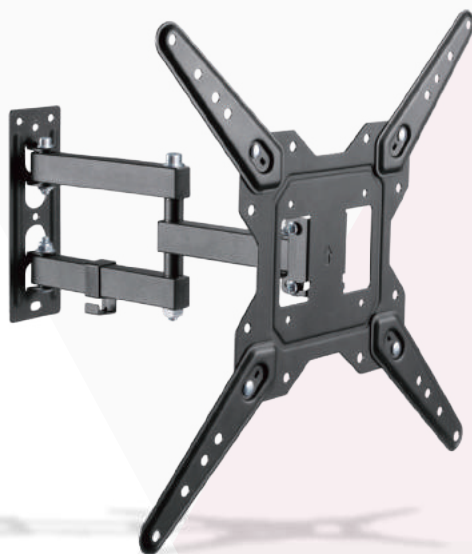

Supporto universale per FLAT-TV 23"-42" - Kg 30 - 2 bracci - 3 snodi

VESA	100x100, 100x200, 200x100, 200x200, 300x200, 300x300, 400x200, 400x300, 400x400
Peso	30 Kg
Snodi	3
Bracci	2
Dimensioni	23"-42"
Distanza muro	56 mm 382 mm
Rotazione	±90°
Inclinazione	-5°, +10°
Livella	Non inclusa

Imballo 30 x 24 x 7 cm