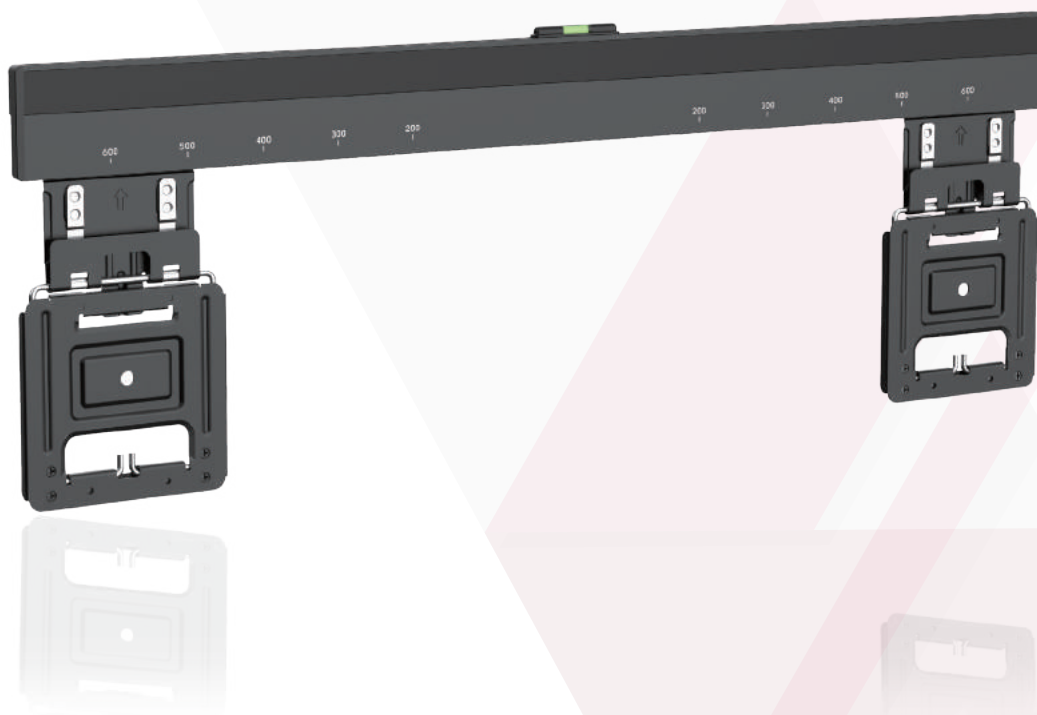

Supporto universale per FLAT-TV da 40" a 80" con distanza dal muro di soli 9,5mm

VESA	Fino a 600x400
Peso	75 Kg
Dimensioni	40"-80"
Distanza muro	9,5 mm
Livella	Inclusa
Altro	Blocco di sicurezza

Imballo 74 x 15 x 3 cm