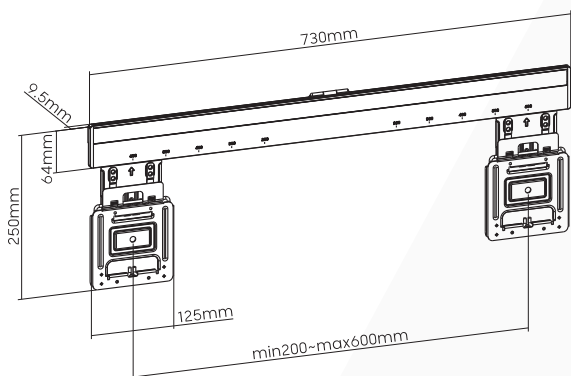

Supporto universale per FLAT-TV da 40" a 80" con distanza dal muro di soli 9,5mm

VESA	Fino a 600x400
Peso	75 Kg
Dimensioni	40"-80"
Distanza muro	9,5 mm
Livella	Inclusa
Altro	Blocco di sicurezza

Imballo 74 x 15 x 3 cm