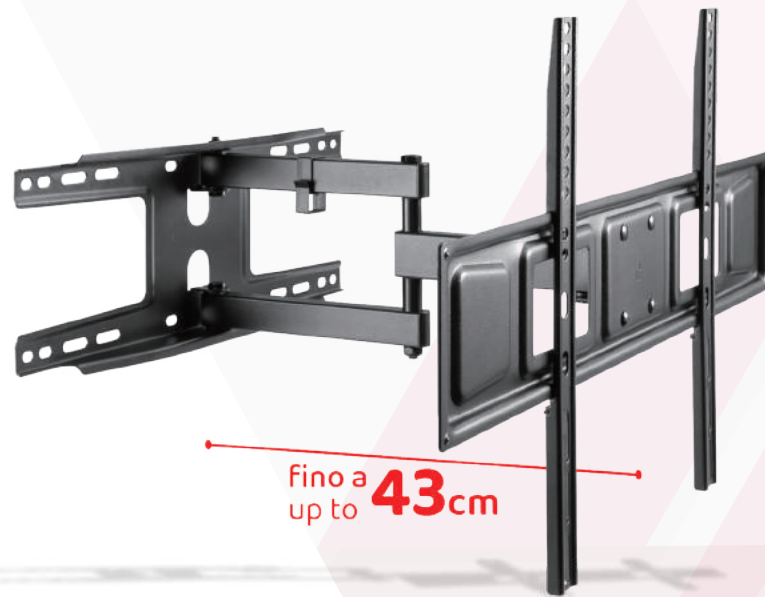

Supporto universale per FLAT-TV 30"-70" - Kg 35 - 77mm spessore - 2 bracci - 3 snodi

VESA	Fino a 600x400
Peso	35 Kg
Snodi	3
Bracci	2
Dimensioni	30"-70"
Distanza muro	77 mm 437 mm
Rotazione	$\pm 90^\circ$
Inclinazione	$-10^\circ, +15^\circ$
Livella	Non inclusa
Altro	Blocco di sicurezza

Imballo 68 x 23 x 7 cm