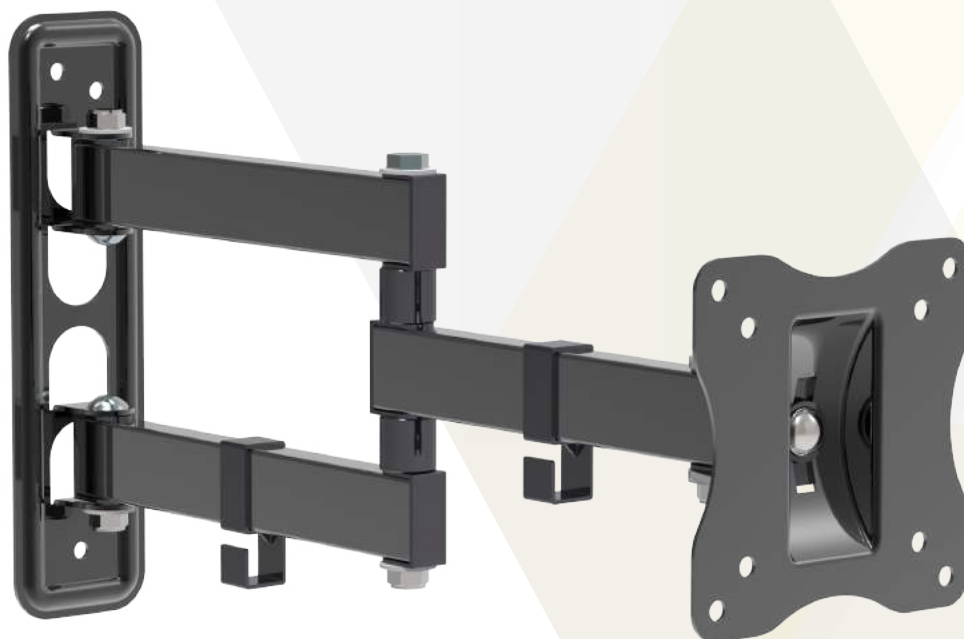

Supporto universale regolabile per FLAT-TV da 10" a 23" con 3 snodi e 2 bracci

VESA	75x75, 100x100
Peso	15 Kg
Snodi	3
Bracci	2
Dimensioni	10"-23"
Distanza muro	70 mm 380 mm
Rotazione	±90°
Inclinazione	±15°
Livella	Non inclusa

Imballo 32 x 23 x 7 cm

Quantità in  
master carton  
10 pz.