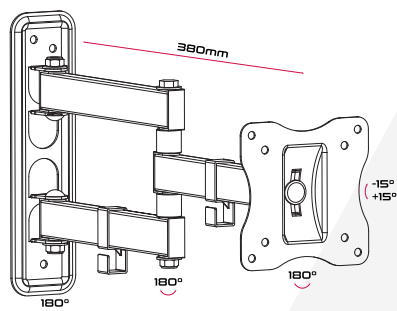

Supporto universale regolabile per FLAT-TV da 10" a 23" con 3 snodi e 2 bracci

VESA	75x75, 100x100
Peso	15 Kg
Snodi	3
Bracci	2
Dimensioni	10"-23"
Distanza muro	70 mm 380 mm
Rotazione	±90°
Inclinazione	±15°
Livella	Non inclusa

Imballo 32 x 23 x 7 cm

Quantità in  
master carton  
10 pz.