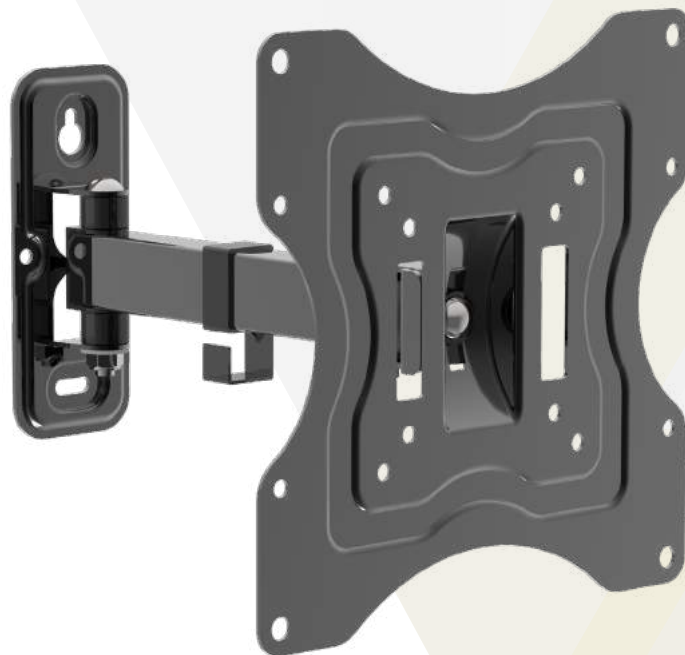

Supporto universale regolabile per FLAT-TV da 23" a 42" con 2 snodi ed 1 braccio

VESA	75x75, 100x100, 200x100, 200x200
Peso	15 Kg
Snodi	2
Bracci	1
Dimensioni	23"-42"
Distanza muro	65 mm 240 mm
Rotazione	$\pm 90^\circ$
Inclinazione	$\pm 15^\circ$
Livella	Non inclusa

Imballo 32 x 23 x 7 cm

Quantità in  
master carton  
10 pz.