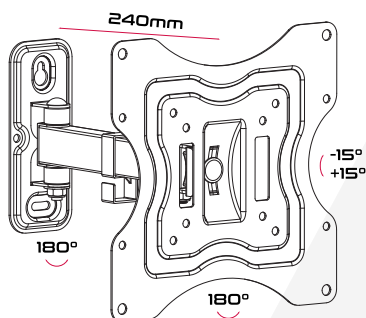

Supporto universale regolabile per FLAT-TV da 23" a 42" con 2 snodi ed 1 braccio

VESA	75x75, 100x100, 200x100, 200x200
Peso	15 Kg
Snodi	2
Bracci	1
Dimensioni	23"-42"
Distanza muro	65 mm 240 mm
Rotazione	$\pm 90^\circ$
Inclinazione	$\pm 15^\circ$
Livella	Non inclusa

Imballo 32 x 23 x 7 cm

Quantità in  
master carton  
10 pz.