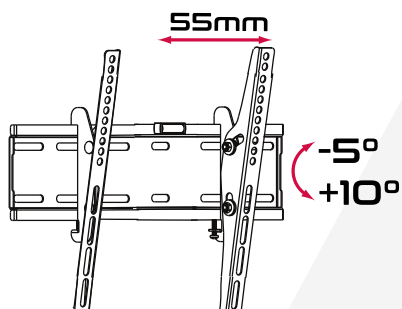

Supporto universale regolabile per FLAT-TV da 23" a 55" e distanza dal muro di soli 55mm, livella inclusa

VESA	Fino a 200x200
Peso	25 Kg
Dimensioni	23"-55"
Distanza muro	55 mm
Inclinazione	-5° +10°
Livella	Inclusa
Altro	Blocco di sicurezza

Imballo 24 x 12 x 5 cm

Quantità in
master carton
20 pz.