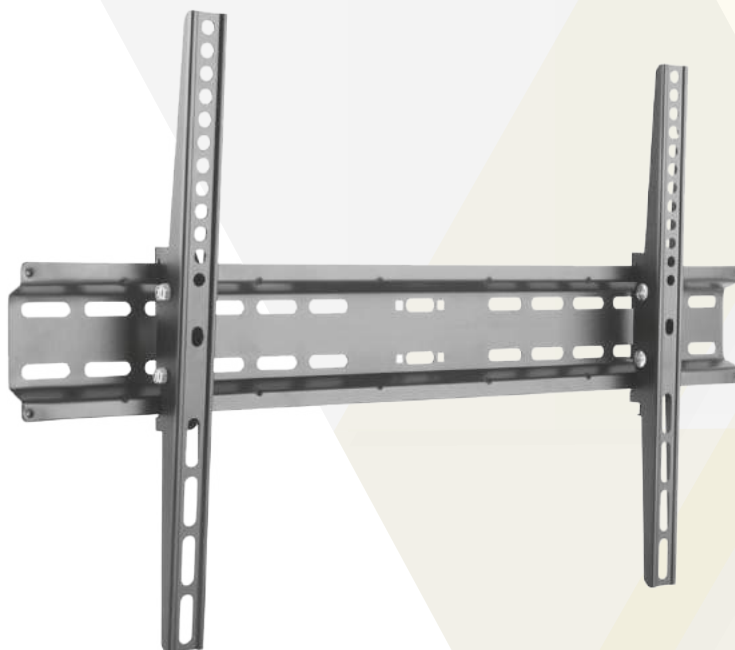

Supporto universale regolabile per FLAT-TV da 32" a 80" e distanza dal muro di soli 50mm

VESA	Fino a 600x400
Peso	35 Kg
Dimensioni	32"-80"
Distanza muro	50 mm
Inclinazione	+5° -10°
Livella	Non inclusa
Altro	Blocco di sicurezza

Imballo 67 x 11 x 5 cm

Quantità in  
master carton  
10 pz.