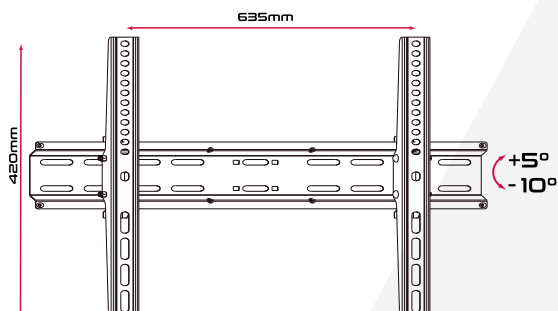

Supporto universale regolabile per FLAT-TV da 32" a 80" e distanza dal muro di soli 50mm

VESA	Fino a 600x400
Peso	35 Kg
Dimensioni	32"-80"
Distanza muro	50 mm
Inclinazione	+5° -10°
Livella	Non inclusa
Altro	Blocco di sicurezza

Imballo 67 x 11 x 5 cm

Quantità in  
master carton  
10 pz.