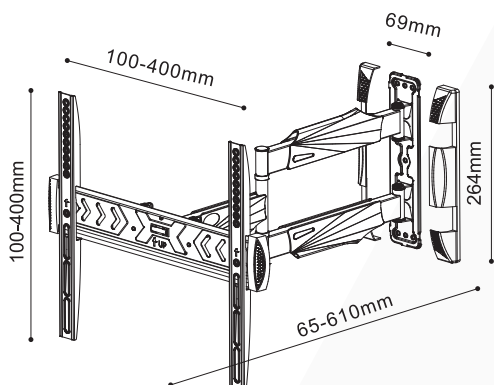

Supporto universale per FLAT-TV 26"-42" - Kg 40 - 2 bracci - 3 snodi - fino a 61 cm di estensione

fino a
up to **61cm**

VESA	Fino a 400x400
Peso	40 Kg
Snodi	3
Bracci	2
Dimensioni	26"-42"
Distanza muro	65 mm 610 mm
Rotazione	$\pm 90^\circ$
Inclinazione	$-5^\circ, +8^\circ$
Livella	Inclusa
Altro	Garantita rotazione di 90° della TV e Blocco di sicurezza

Imballo 51 x 31 x 7 cm