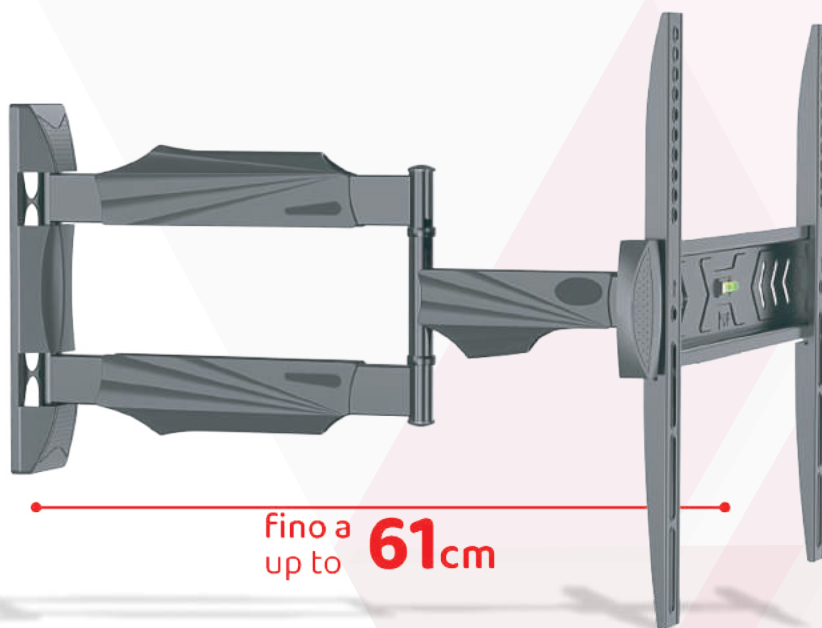

Supporto universale per FLAT-TV 26"-42" - Kg 40 - 2 bracci - 3 snodi - fino a 61 cm di estensione

fino a
up to **61cm**

VESA	Fino a 400x400
Peso	40 Kg
Snodi	3
Bracci	2
Dimensioni	26"-42"
Distanza muro	65 mm 610 mm
Rotazione	$\pm 90^\circ$
Inclinazione	$-5^\circ, +8^\circ$
Livella	Inclusa
Altro	Garantita rotazione di 90° della TV e Blocco di sicurezza

Imballo 51 x 31 x 7 cm